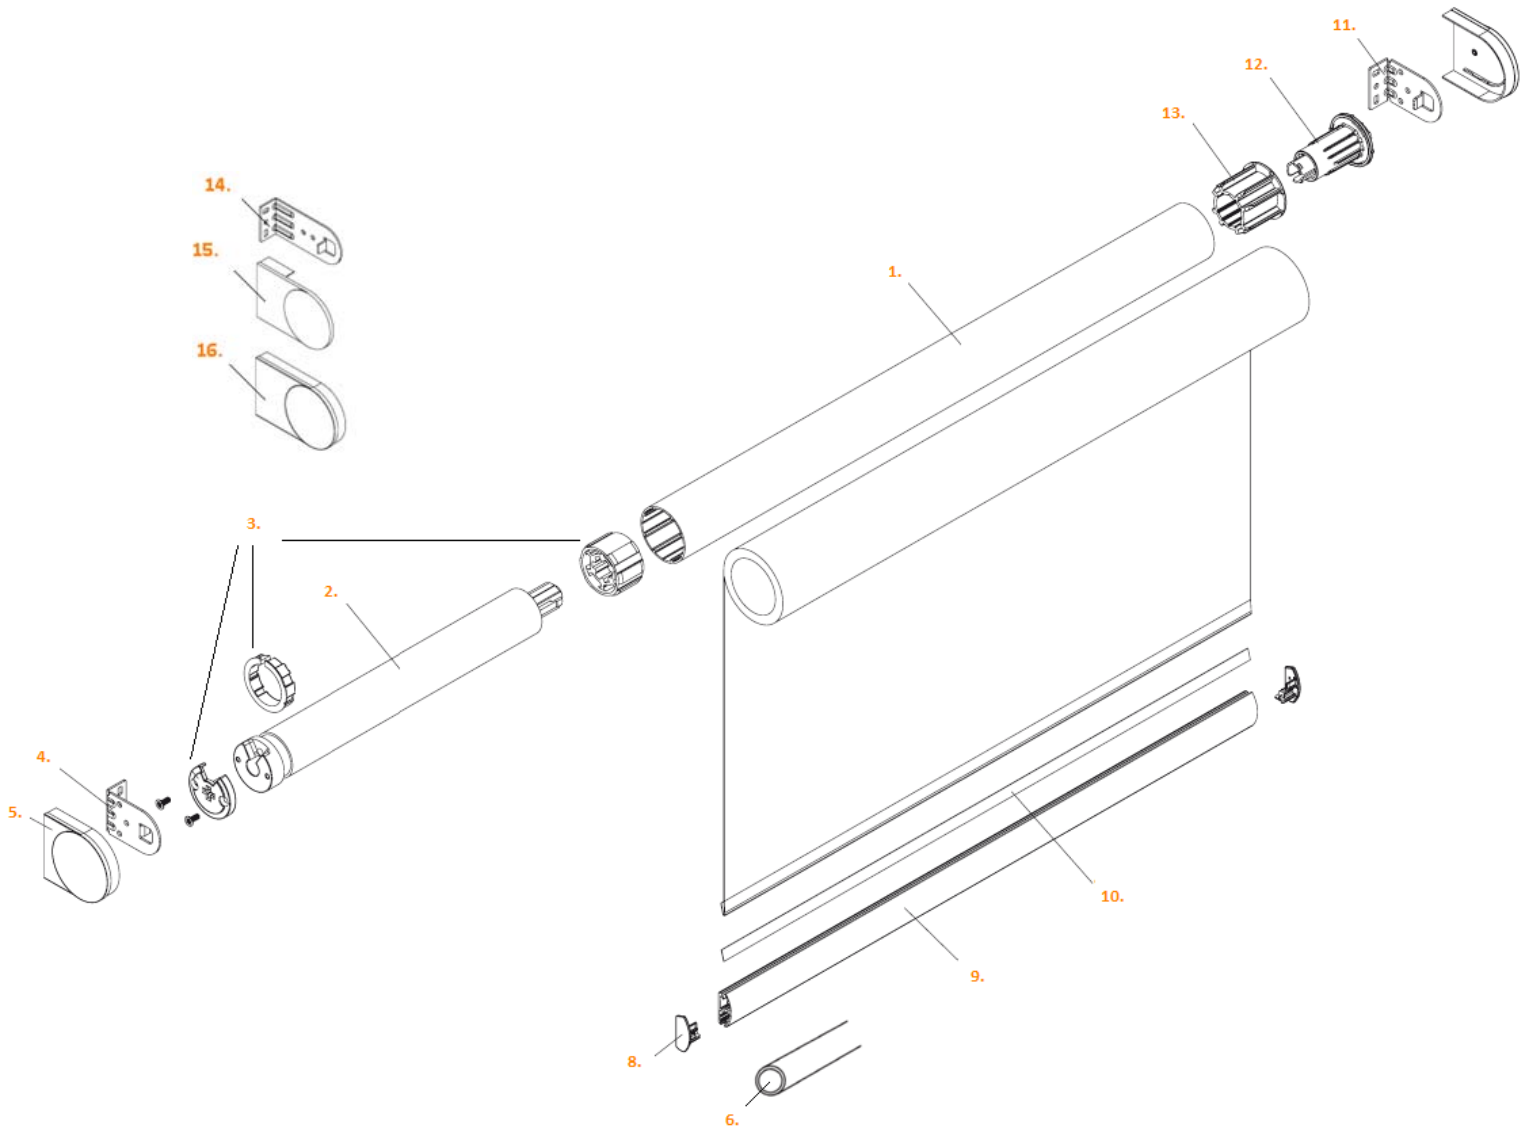

MEDIUM – as $\varnothing$ 44 mm

1.		9002.0020/13846	Oprolas D44 Lg4000 Al brut
2.		9120.0040/13982 9120.0102/04312 9120.0040/12738 9120.0040/12783	Motor Soneese 40 RTS 6/20 Motor LS 40 Aries 4/14 Motor Altus 40 RTS 4/14 Motor Altus 40 RTS 9/14
3.		9002.0040/13946	Ad.+meen+lagerr. as D44 LS40