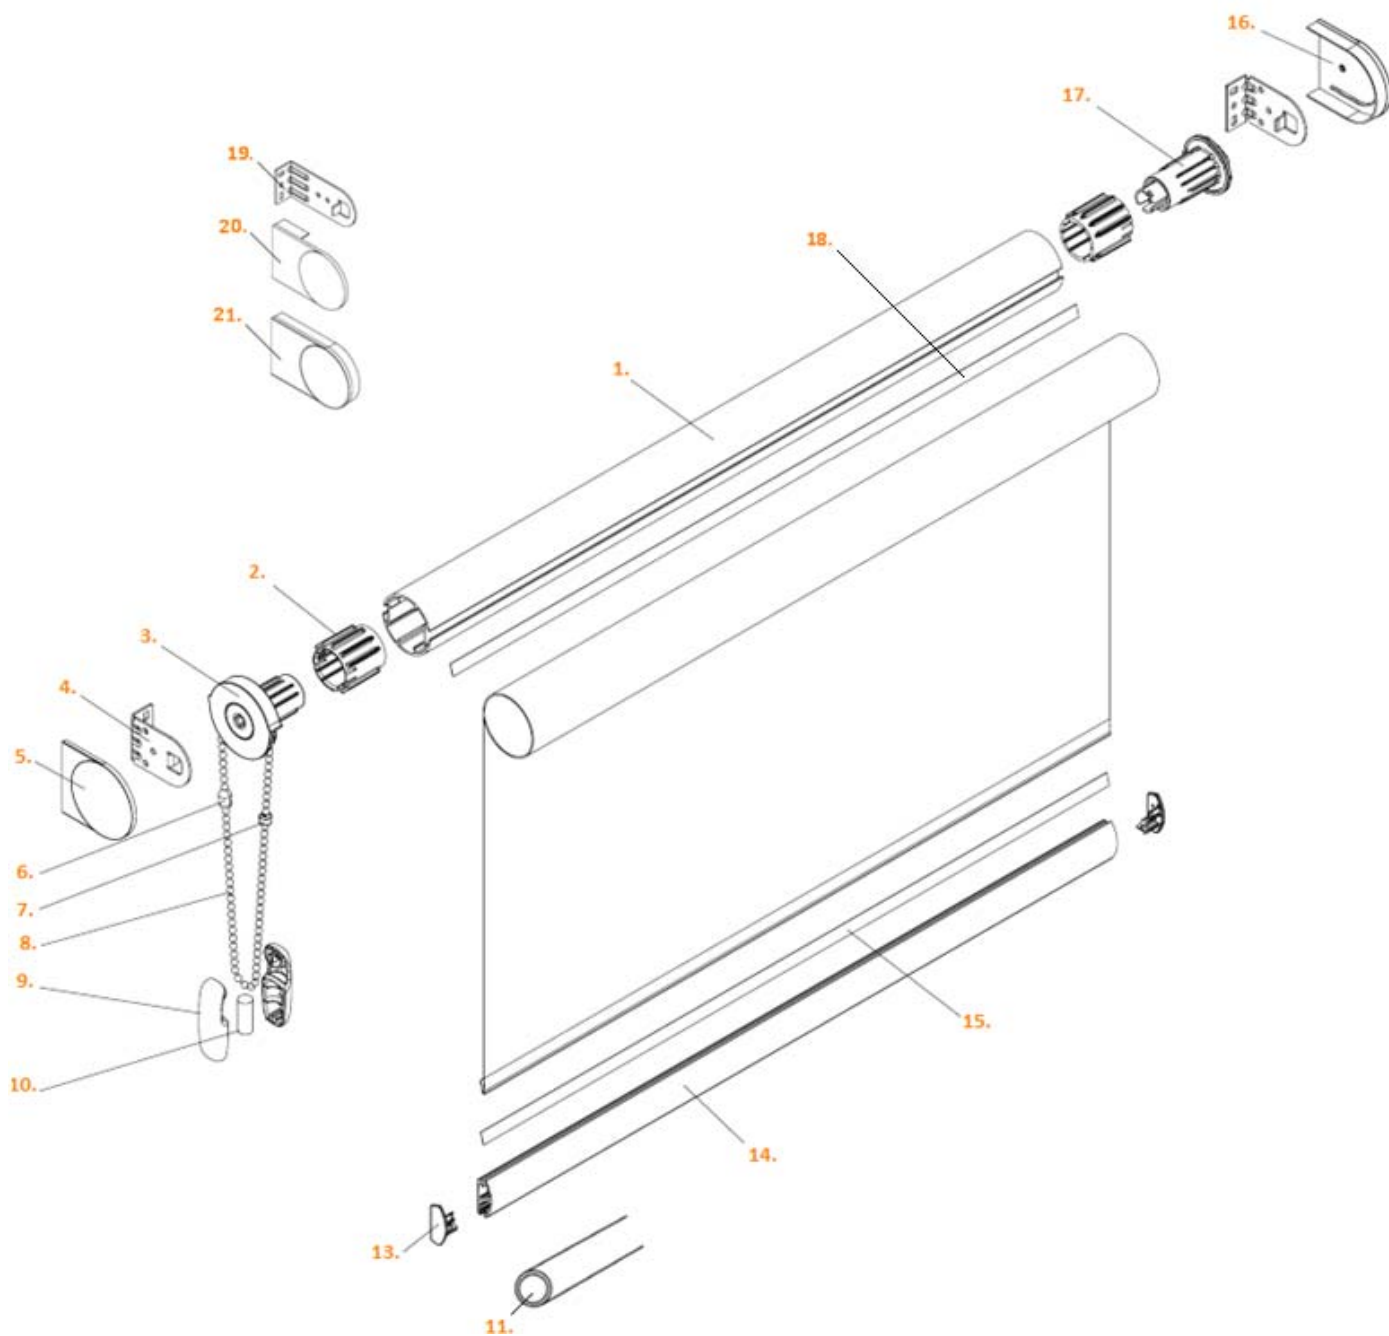

MEDIUM – as \varnothing 43 mm

1.		9002.0020/13847	Oprolas D43 vl.sl.Lg4000 Al br
2.		9002.0020/13932	Adapter as D36-38-43 ks grijs

3.		9002.0040/13925	Kettingmechaniek D27 ks grijs
		9002.0040/13926	Kettingmechaniek D27 ks wit
		9002.0040/13927	Kettingmechaniek D27 ks zwart
		9002.0040/13928	Kettingmechaniek D27 ks beige
4.		9002.0010/13830	Zijconsole std 36mm FeZn
5.		9002.0010/13864	Kap zijcons. pl D55x36 ks grijs
		9002.0010/13865	Kap zijcons. pl D55x36 ks wit
		9002.0010/13866	Kap zijcons. pl D55x36 ks zwart
		9002.0010/13867	Kap zijcons. pl D55x36 ks beigz
6.		9002.0040/13941	Kettingverb. 4,5x6 Lg14 ks grijs
		9002.0040/13959	Kettingverb. 4,5x6 Lg14 ks wit
		9002.0040/13960	Kettingverb. 4,5x6 Lg14 ks zwart
		9002.0040/13961	Kettingverb. 4,5x6 Lg14 ks beige
		9002.0040/12933	Kettingverb. 4,5x6 Lg19 Inox
7.		9002.0040/12887	Kettingstopper KS Transparant
8.		9002.0040/12883	Ketting 4,5x6mm KS grijs
		9002.0040/12928	Ketting 4,5x6mm KS wit (610)
		9002.0040/12929	Ketting 4,5x6mm KS zwart
		9002.0040/13974	Ketting 4,5x6mm KS beige
		9002.0040/12930	Ketting 4,5x6mm Inox
9.		9002.0040/12885	Tegengewichthuis KS grijs
		9002.0040/12934	Tegengewichthuis KS wit (610)
		9002.0040/12935	Tegengewichthuis KS zwart
		9002.0040/13962	Tegengewichthuis KS beige
10.		9002.0040/12886	Tegengewicht FeZn