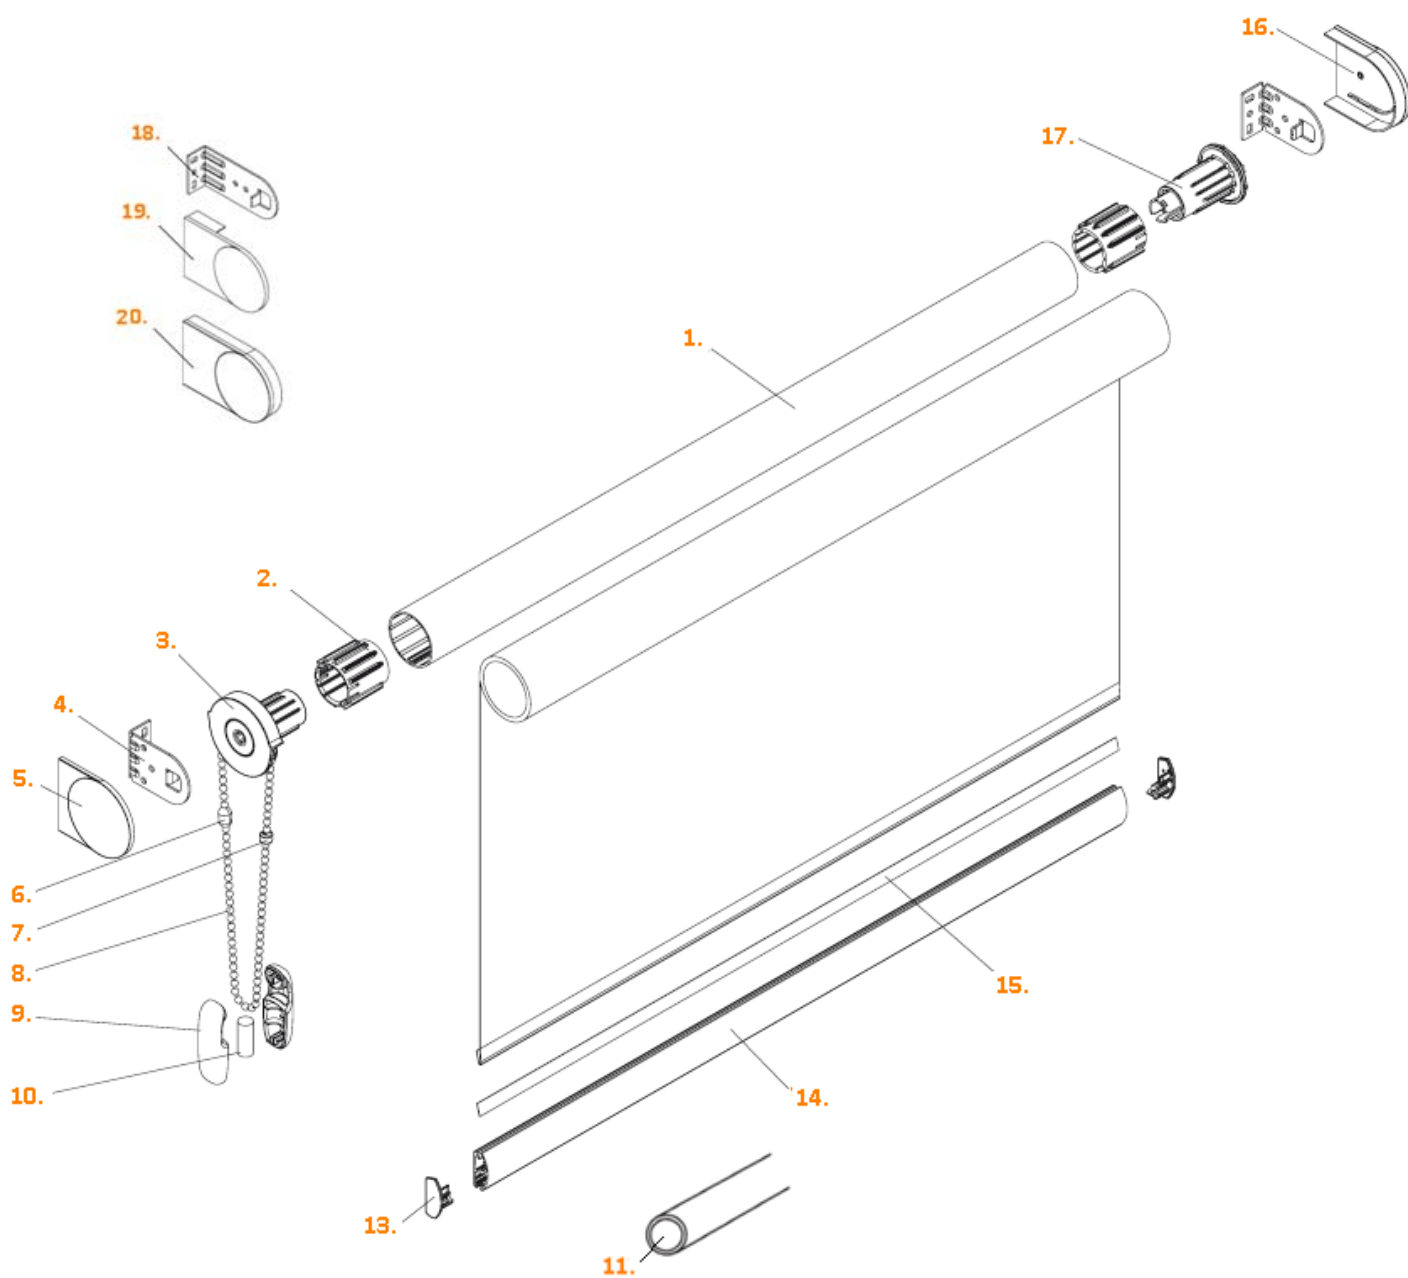

## MEDIUM – as $\varnothing$ 38 mm

1.		9002.0020/13845	Oprolas D38 Lg6000 Al brut
2.		9002.0020/13932	Adapter as D36-38-43 ks grijs

3.		9002.0040/13925	Kettingmechaniek D27 ks grijs
		9002.0040/13926	Kettingmechaniek D27 ks wit
		9002.0040/13927	Kettingmechaniek D27 ks zwart
		9002.0040/13928	Kettingmechaniek D27 ks beige
4.		9002.0010/13830	Zijconsole std 36mm FeZn
5.		9002.0010/13864	Kap zijcons. pl D55x36 ks grijs
		9002.0010/13865	Kap zijcons. pl D55x36 ks wit
		9002.0010/13866	Kap zijcons. pl D55x36 ks zwart
		9002.0010/13867	Kap zijcons. pl D55x36 ks beigz
6.		9002.0040/13941	Kettingverb. 4,5x6 Lg14 ks grijs
		9002.0040/13959	Kettingverb. 4,5x6 Lg14 ks wit
		9002.0040/13960	Kettingverb. 4,5x6 Lg14 ks zwart
		9002.0040/13961	Kettingverb. 4,5x6 Lg14 ks beige
		9002.0040/12933	Kettingverb. 4,5x6 Lg19 Inox
7.		9002.0040/12887	Kettingstopper KS Transparant
8.		9002.0040/12883	Ketting 4,5x6mm KS grijs
		9002.0040/12928	Ketting 4,5x6mm KS wit (610)
		9002.0040/12929	Ketting 4,5x6mm KS zwart
		9002.0040/13974	Ketting 4,5x6mm KS beige
		9002.0040/12930	Ketting 4,5x6mm Inox
9.		9002.0040/12885	Tegengewichthuis KS grijs
		9002.0040/12934	Tegengewichthuis KS wit (610)
		9002.0040/12935	Tegengewichthuis KS zwart
		9002.0040/13962	Tegengewichthuis KS beige
10.		9002.0040/12886	Tegengewicht FeZn