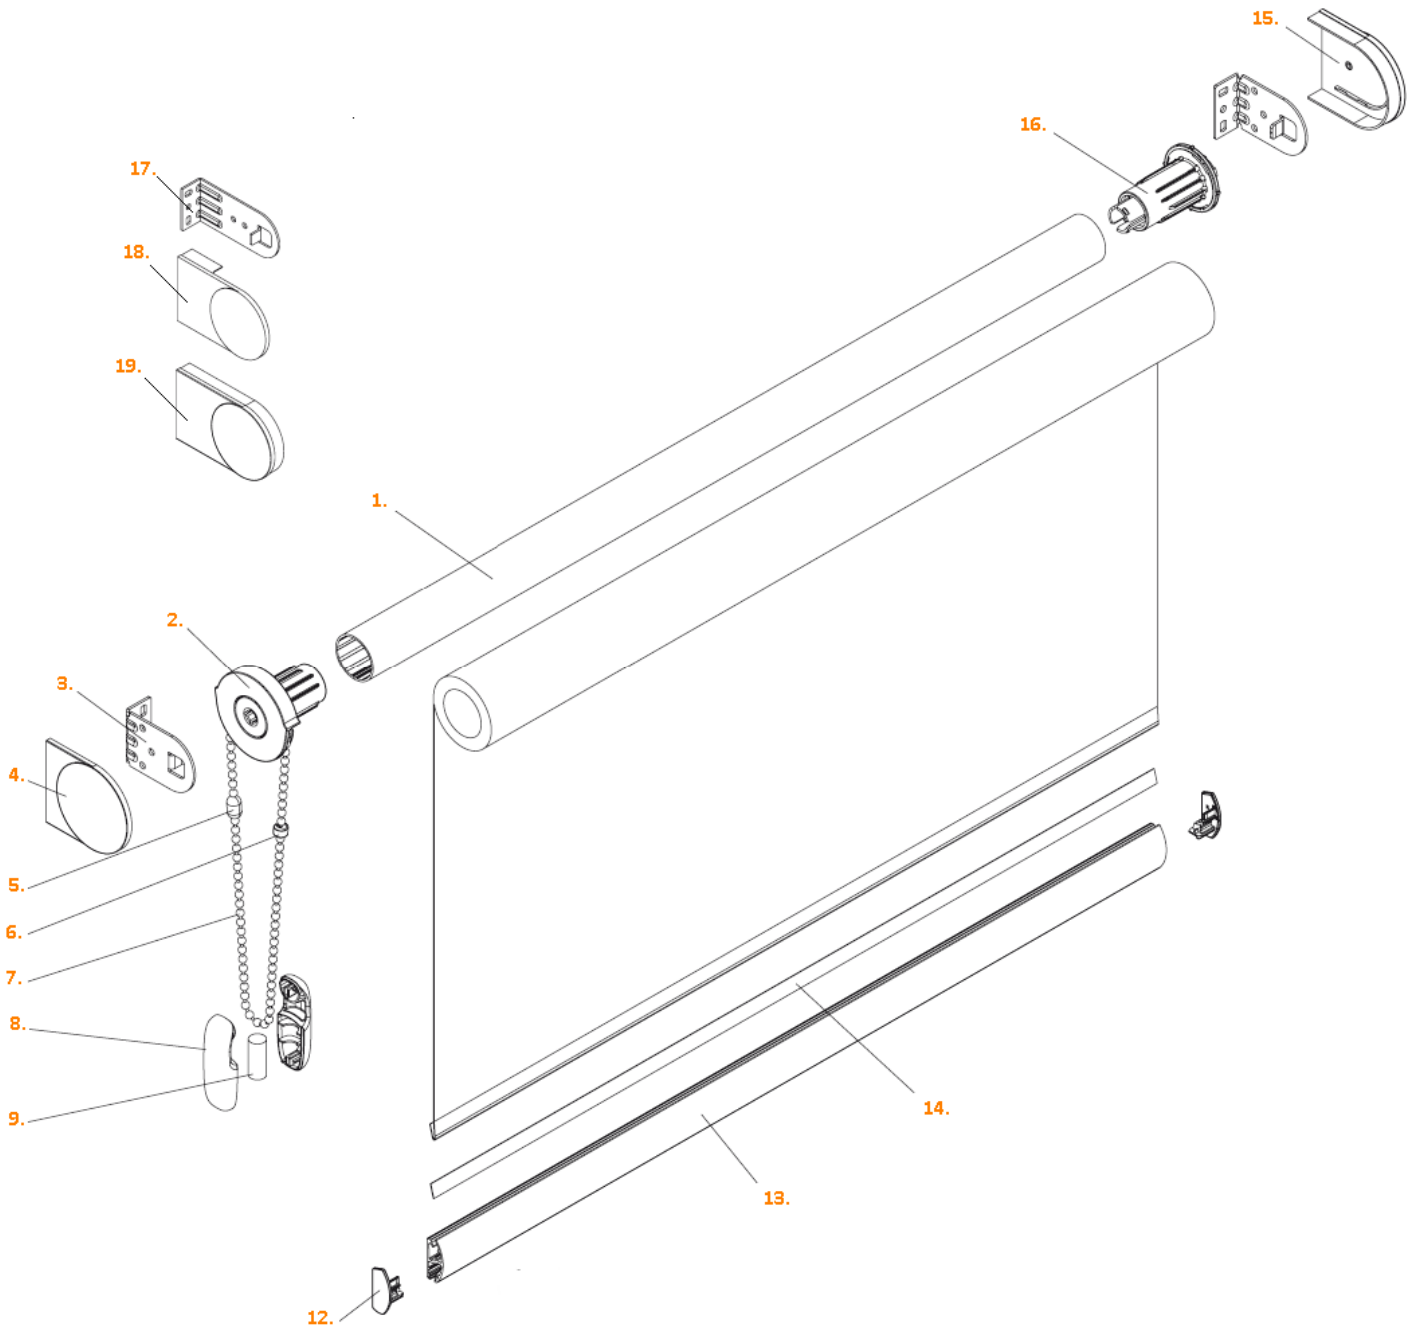

## MEDIUM – as ø 29 mm

1.		9002.0020/13198	Oprolas D29 Lg6000 Al brut
2.		9002.0040/13925	Kettingmekaniek D27 ks grijs
		9002.0040/13926	Kettingmekaniek D27 ks wit
		9002.0040/13927	Kettingmekaniek D27 ks zwart
		9002.0040/13928	Kettingmekaniek D27 ks beige

3.		9002.0010/13830	Zijconsole std 36mm FeZn
4.		9002.0010/13864	Kap zijcons. pl D55x36 ks grijs
		9002.0010/13865	Kap zijcons. pl D55x36 ks wit
		9002.0010/13866	Kap zijcons. pl D55x36 ks zwart
		9002.0010/13867	Kap zijcons. pl D55x36 ks beige
5.		9002.0040/13941	Kettingverb. 4,5x6 Lg14 ks grijs
		9002.0040/13959	Kettingverb. 4,5x6 Lg14 ks wit
		9002.0040/13960	Kettingverb. 4,5x6 Lg14 ks zwart
		9002.0040/13961	Kettingverb. 4,5x6 Lg14 ks beige
		9002.0040/12933	Kettingverb. 4,5x6 Lg19 Inox
6.		9002.0040/12887	Kettingstopper KS Transparant
7.		9002.0040/12883	Ketting 4,5x6mm KS grijs
		9002.0040/12928	Ketting 4,5x6mm KS wit (610)
		9002.0040/12929	Ketting 4,5x6mm KS zwart
		9002.0040/13974	Ketting 4,5x6mm KS beige
		9002.0040/12930	Ketting 4,5x6mm Inox
8.		9002.0040/12885	Tegengewichthuis KS grijs
		9002.0040/12934	Tegengewichthuis KS wit (610)
		9002.0040/12935	Tegengewichthuis KS zwart
		9002.0040/13962	Tegengewichthuis KS beige
9.		9002.0040/12886	Tegengewicht FeZn
10.		9002.0060/13467	Onderlat D12 Lg.5000 staal wit